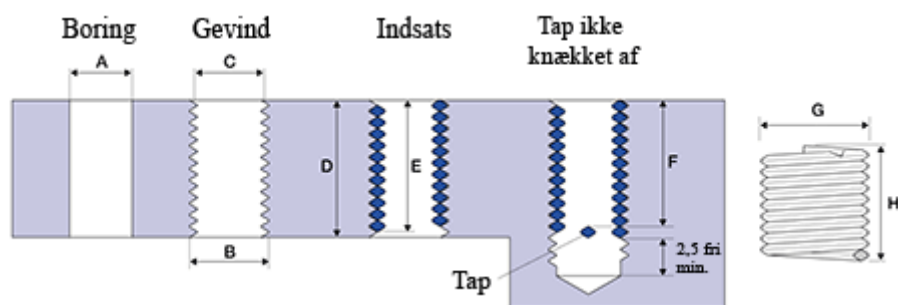

Varenummer: 1312708022400  
Beskrivelse: KLEE Gevindindsats FILTEC+ M8 x 1,25  
boreddybde 24mm

## Mål

A	= 8,4 -0,129 +0,212
B	= 9.624
C	= 8,812 -0 +0,099
D	= 24.00
Gevind	= M8 x 1,25
G Min/Maks	= 9,70 9,90
H	= 16.65